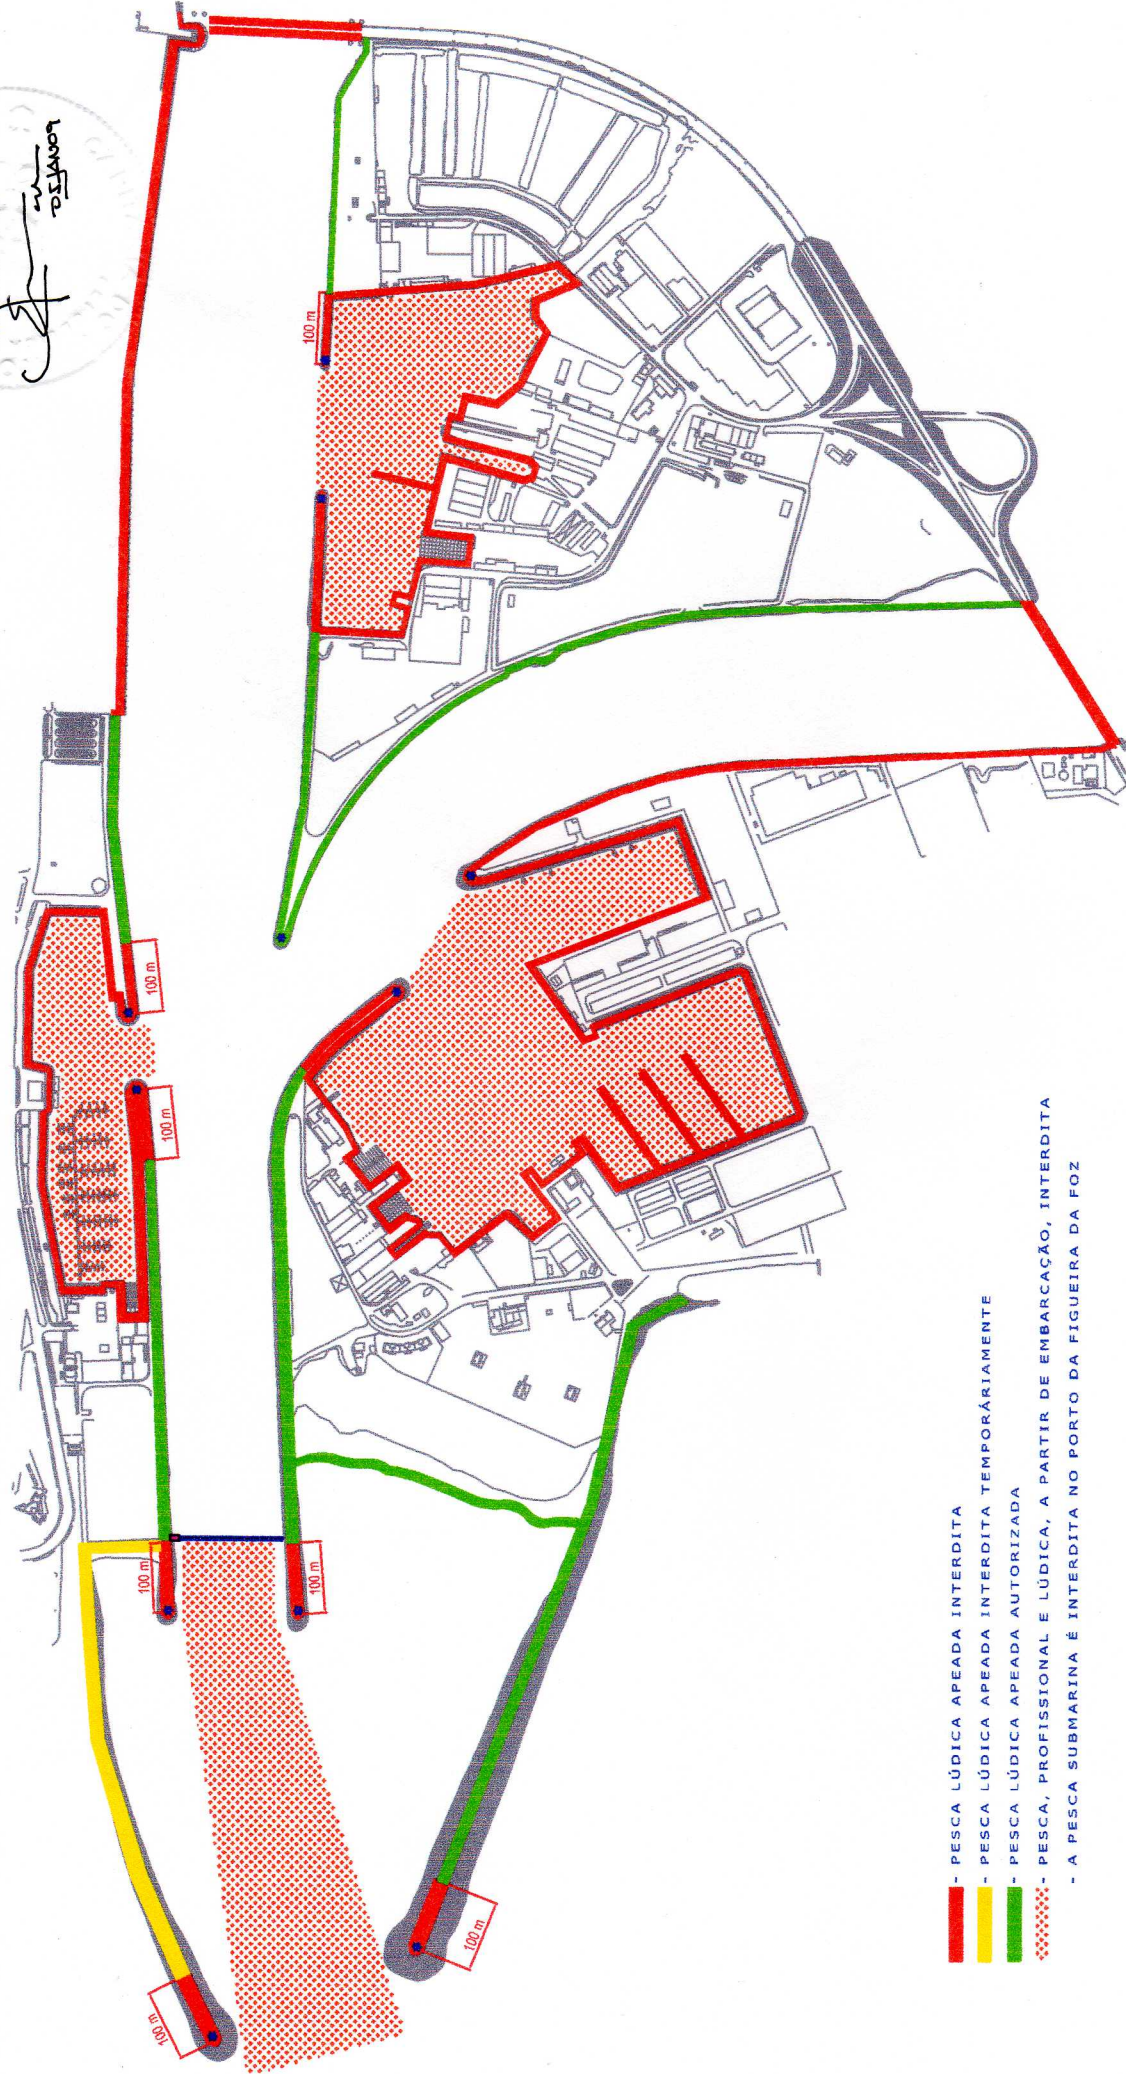

S. R.
MINISTÉRIO DA DEFESA NACIONAL
MARINHA
AUTORIDADE MARÍTIMA NACIONAL
CAPITANIA DO PORTO DA FIGUEIRA DA FOZ

1. Afixar para divulgação.
2. Não dispensa a consulta do Edital 01/2009, de 5 de Janeiro, da Capitania do Porto da Figueira da Foz.

O Capitão do Porto,

- PESCA LÚDICA APEADA INTERDITA
- PESCA LÚDICA APEADA INTERDITA TEMPORÁRIAMENTE
- PESCA LÚDICA APEADA AUTORIZADA
- PESCA, PROFISSIONAL E LÚDICA, A PARTIR DE EMBARCAÇÃO, INTERDITA
- A PESCA SUBMARINA É INTERDITA NO PORTO DA FIGUEIRA DA FOZ

REPRESENTAÇÃO GRÁFICA DAS ÁREAS DE PESCA PROFISSIONAL E PESCA LÚDICA AUTORIZADAS E INTERDITAS